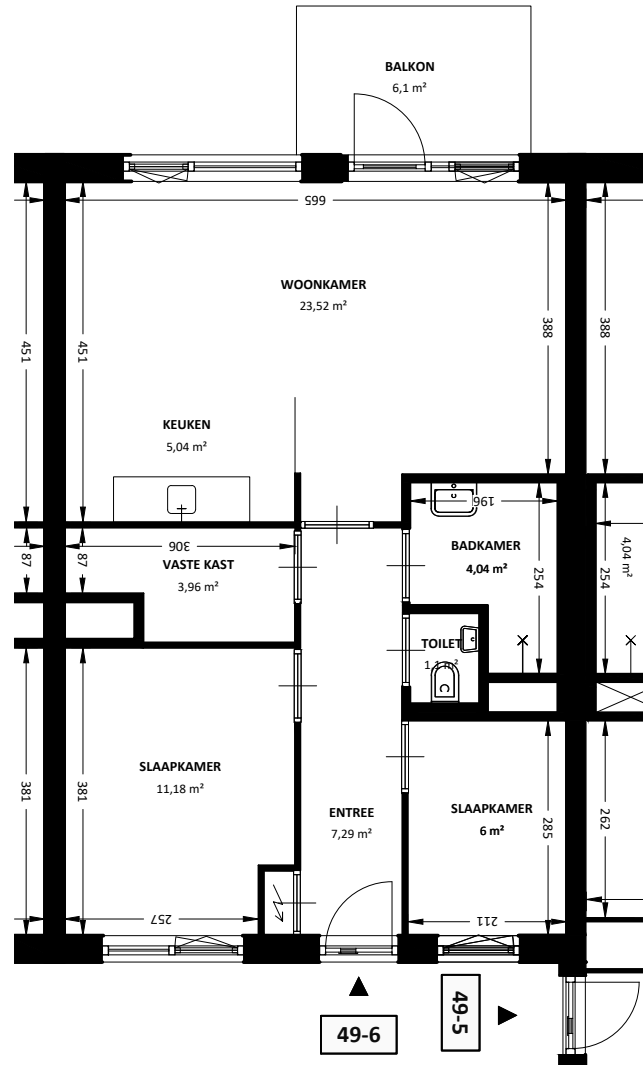

BERGING

EERSTE VERDIEPING

 Het sociaal verhuurbedrijf	Straat: De Warren 49-6	
	Plaats: Drachten	
Getekend: GVDH	Datum Getekend:	20-04-2022
Onderdeel: Plattegrond	MATEN IN CM	Datum Gewijzigd:
AAN DE TEKENING KUNNEN GEEN RECHTEN WORDEN ONTLEEND		VHE: XXXXXXXXX
		TYPE: 540601